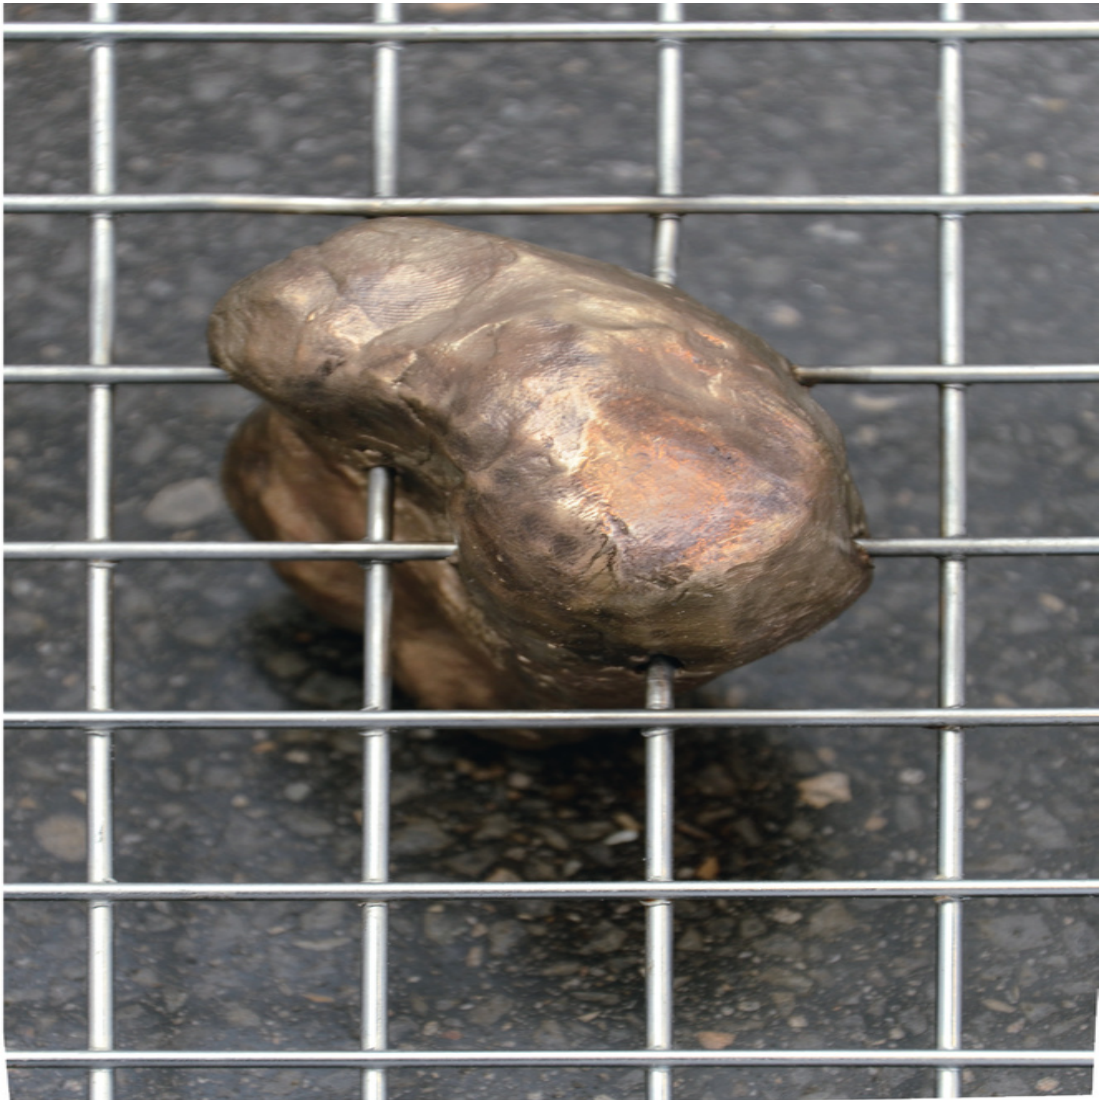

AXEL LOYTVED

Kisten (Ensemble für Draußen)
Kunststätte Bossard, Jesteburg
Pappe, Glasfaser, Polyesterharz, Buntsteinputz, Pflastersteine
120 x 410 x 200 cm
2014

Kisten (Ensemble für Dräußen) (aus Kisten (Ensemble für Draußen))
Detail
2014

Kisten (Ensemble für Draußen)
Detail
2014

Kisten (Ensemble für Draußen)
Kunststätte Bossard, Jesteburg
Pappe, Glasfaser, Polyesterharz, Buntsteinputz, Pflastersteine
120 x 420 x 200 cm
2014

Einkaufskorb
Metalkorb, Bronzeobjekt
50 x 40 x 30 cm
2014

Einkaufskorb
Metalkorb, Bronzeobjekt
50 x 40 x 30 cm
2014

Automat (aus Einkaufskorb)
Gefundene Spanplatten, Schrauben
160 x 80 x 80 cm
2014