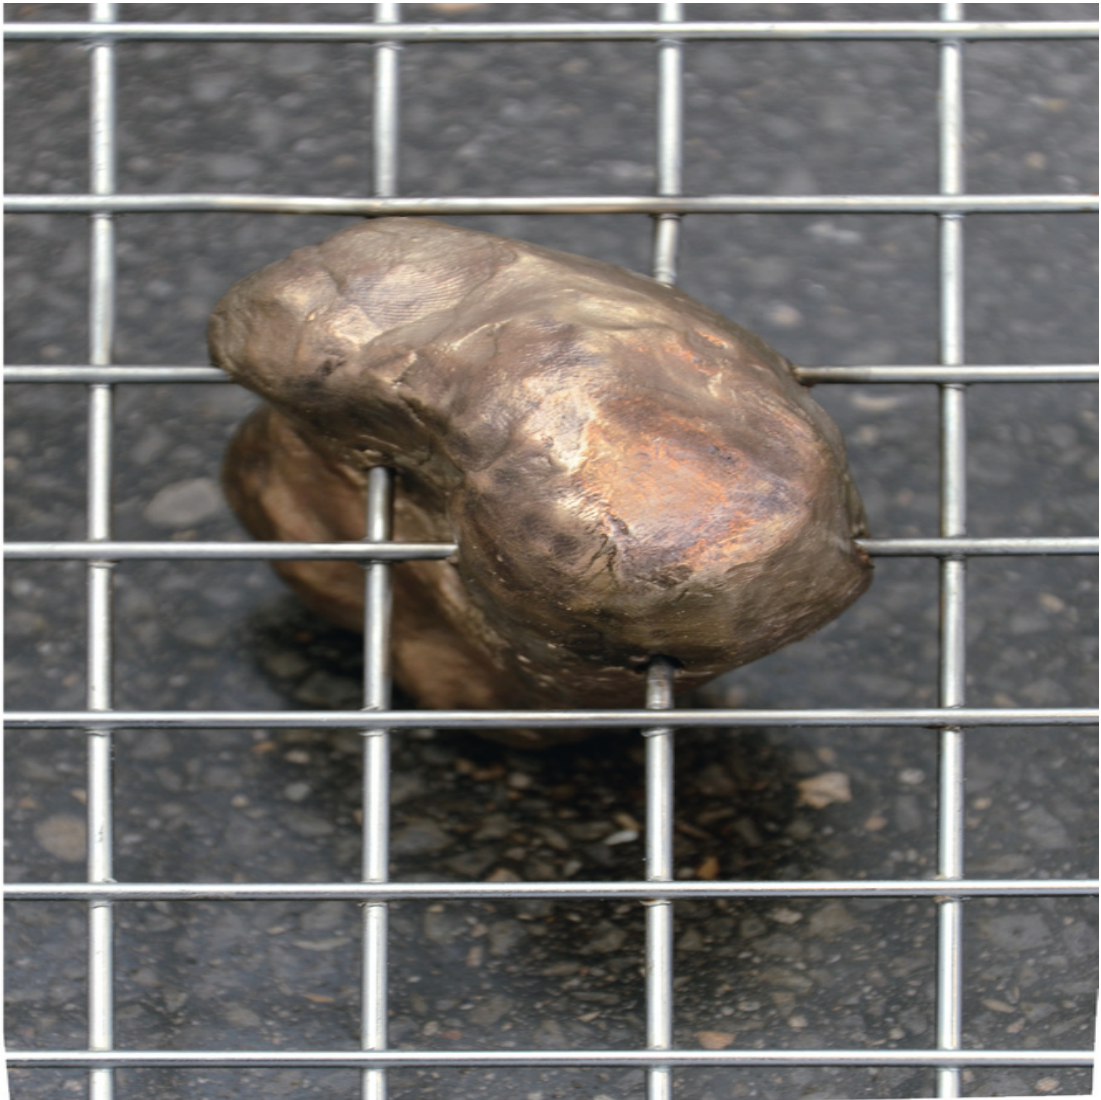

Maße variabel

2013

Einkaufskorb
Metalkorb, Bronzeobjekt
50 x 40 x 30 cm
2014

Einkaufskorb
Metalkorb, Bronzeobjekt
50 x 40 x 30 cm
2014

Automat (aus Einkaufskorb)
Gefundene Spanplatten, Schrauben
160 x 80 x 80 cm
2014